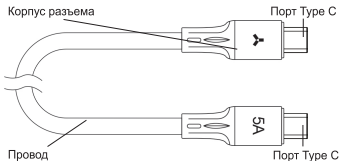

acesstyle

Руководство пользователя

Благодарим за приобретение кабеля Accesstyle CC50-F30M. Пожалуйста, перед использованием внимательно ознакомьтесь с инструкцией.

Спецификации

Длина	30 см
Вид кабеля	круглый
Материал оболочки	Текстиль
Материал корпуса разъема	Алюминий
Разъем 1	USB Type-C
Разъем 2	USB Type-C
Поддерживаемое напряжение, сила тока	5 А
Стандарт USB	USB 3.0
Скорость передачи данных	640Mb/s
Поддержка быстрой зарядки	QC4+, поддержка Power Delivery
Вес без упаковки	9,3г

Комплектация

1. Кабель — 1 шт.
2. Инструкция — 1 шт.

Описание устройства

Использование кабеля

Подключите оба разъема кабеля к соответствующим разъемам устройства и/или источника питания.

Примечания по безопасности:

1. Не прикладывайте излишнее усилие при подключении и отключении кабеля
  2. Во время распаковывания необходимо провести визуальный осмотр изделия. Убедитесь в отсутствии механических повреждений
  3. При отключении кабеля от зарядного устройства, компьютера или смартфона удерживайте кабель за пластиковый разъем и тяните. Чтобы избежать повреждения интерфейса и провода старайтесь не тянуть за сам провод
  4. Кабель должен лежать в естественном положении. Старайтесь не сгибать его.
  5. Не располагайте рядом с источниками тепла.
  6. Старайтесь избегать попадания пыли и влаги.
  7. При отключении кабеля от компьютера используйте функцию «Безопасное извлечение устройства»
2. Запрещается разбирать, открывать, сгибать, прокалывать, подвергать кабель механическому воздействию и погружать в жидкость.

Использование поврежденного кабеля под напряжением может привести к повреждению электрическим током.

Не разбирайте изделие, не допускайте короткого замыкания. Следите за чистой металлическими контактами кабеля.